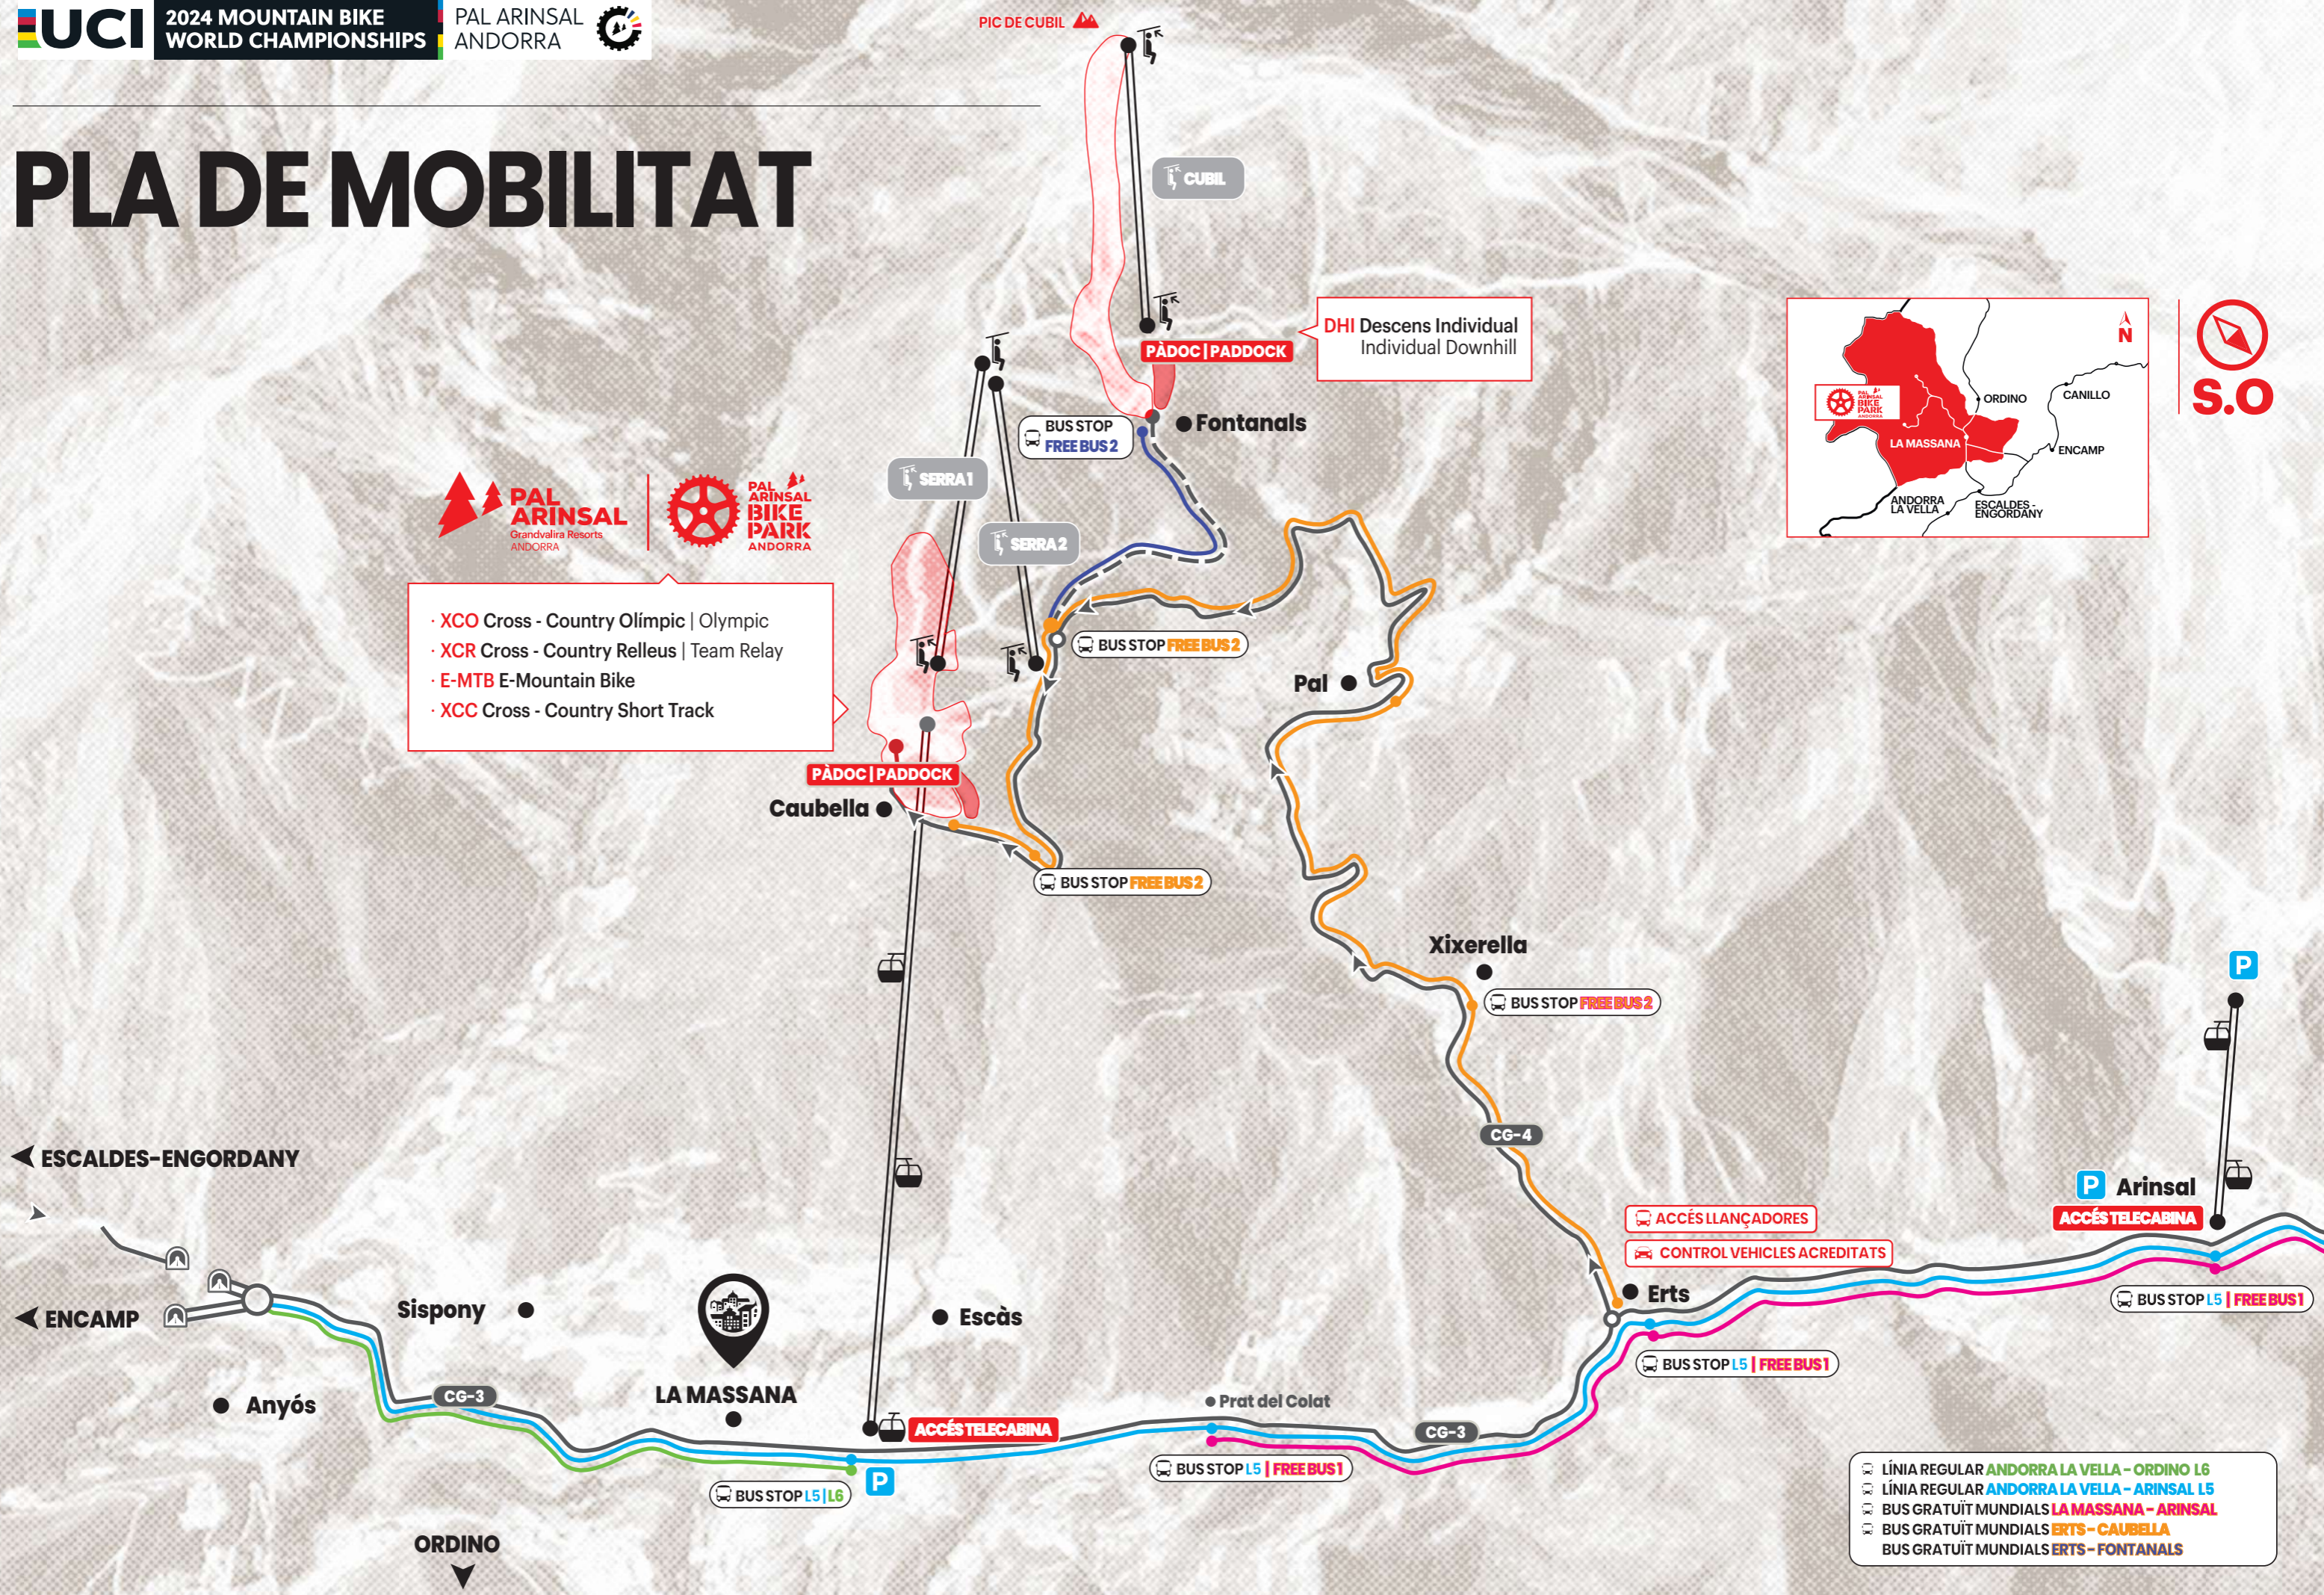

PLA DE MOBILITAT

- XCO Cross - Country Olímpic | Olympic
- XCR Cross - Country Relleus | Team Relay
- E-MTB E-Mountain Bike
- XCC Cross - Country Short Track

← ESCALDES-ENGORDANY

← ENCAMP

ORDINO

- LÍNIA REGULAR ANDORRA LA VELLA - ORDINO L6
- LÍNIA REGULAR ANDORRA LA VELLA - ARINSAL L5
- BUS GRATUÏT MUNDIALS LA MASSANA - ARINSAL
- BUS GRATUÏT MUNDIALS ERTS - CAUBELLA
- BUS GRATUÏT MUNDIALS ERTS - FONTANALS