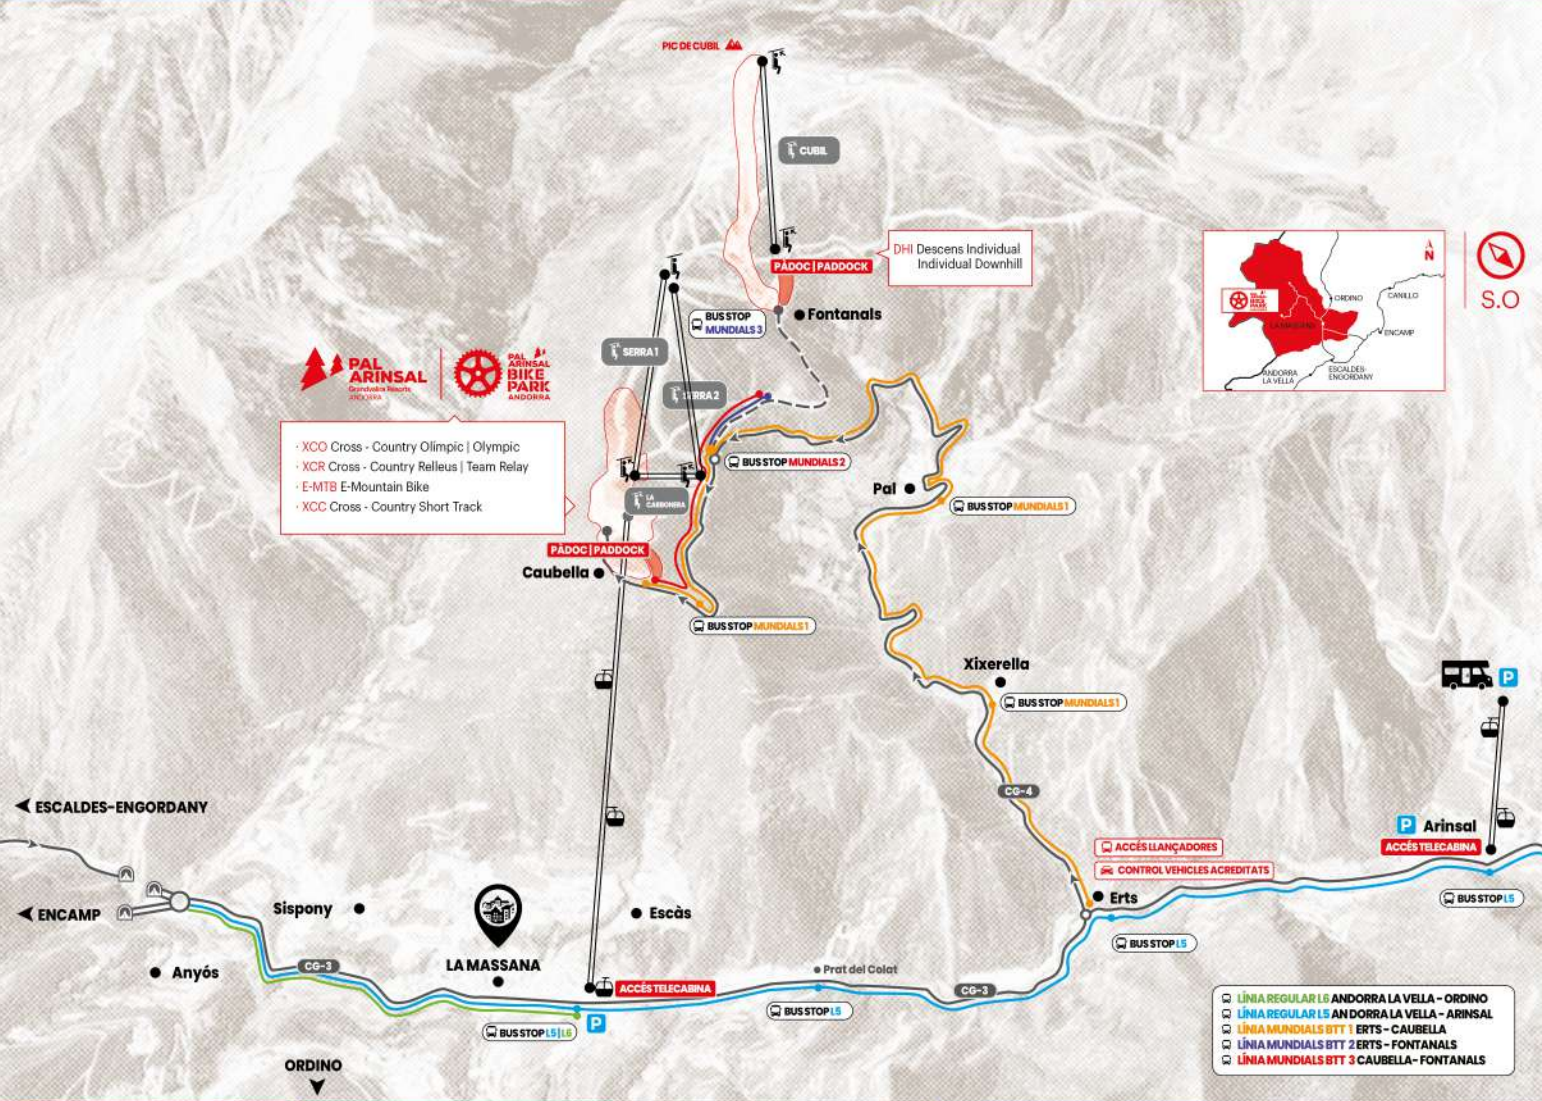

PAL ARINSAL
Gran Parc de Bèllesports
JURASSIA

PAL ARINSAL
BIKE PARK
ANDORRA

- XCO Cross - Country Olympic | Olympic
- XCR Cross - Country Relieus | Team Relay
- E-MTB E-Mountain Bike
- XCC Cross - Country Short Track

- LINEA REGULAR 1S ANDORRA LA VELLA - ORDINO
- LINEA REGULAR 1S ANDORRA LA VELLA - ARINSAL
- LINEA MUNDIALS BTT 1 ERTS - CAUBELLA
- LINEA MUNDIALS BTT 2 ERTS - FONTANALS
- LINEA MUNDIALS BTT 3 CAUBELLA - FONTANALS